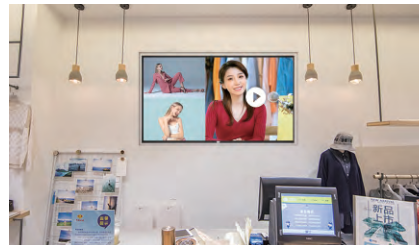

### 纤毫毕现, 尽显细节

1080P 高清分辨率, 可令任何输入来源的画面都呈现生动细腻、更低噪点的图像, 精准展现每一个细节, 带来逼真的显示效果, 满足店铺展示、公共显示等严苛应用场景的需求。

### 精工细作, 匠心呈现

支持横屏形式播放显示, 还可内嵌式安装, 满足不同安装环境需求, 让商场, 专卖店等环境变得更加高端, 呈现便捷视界。