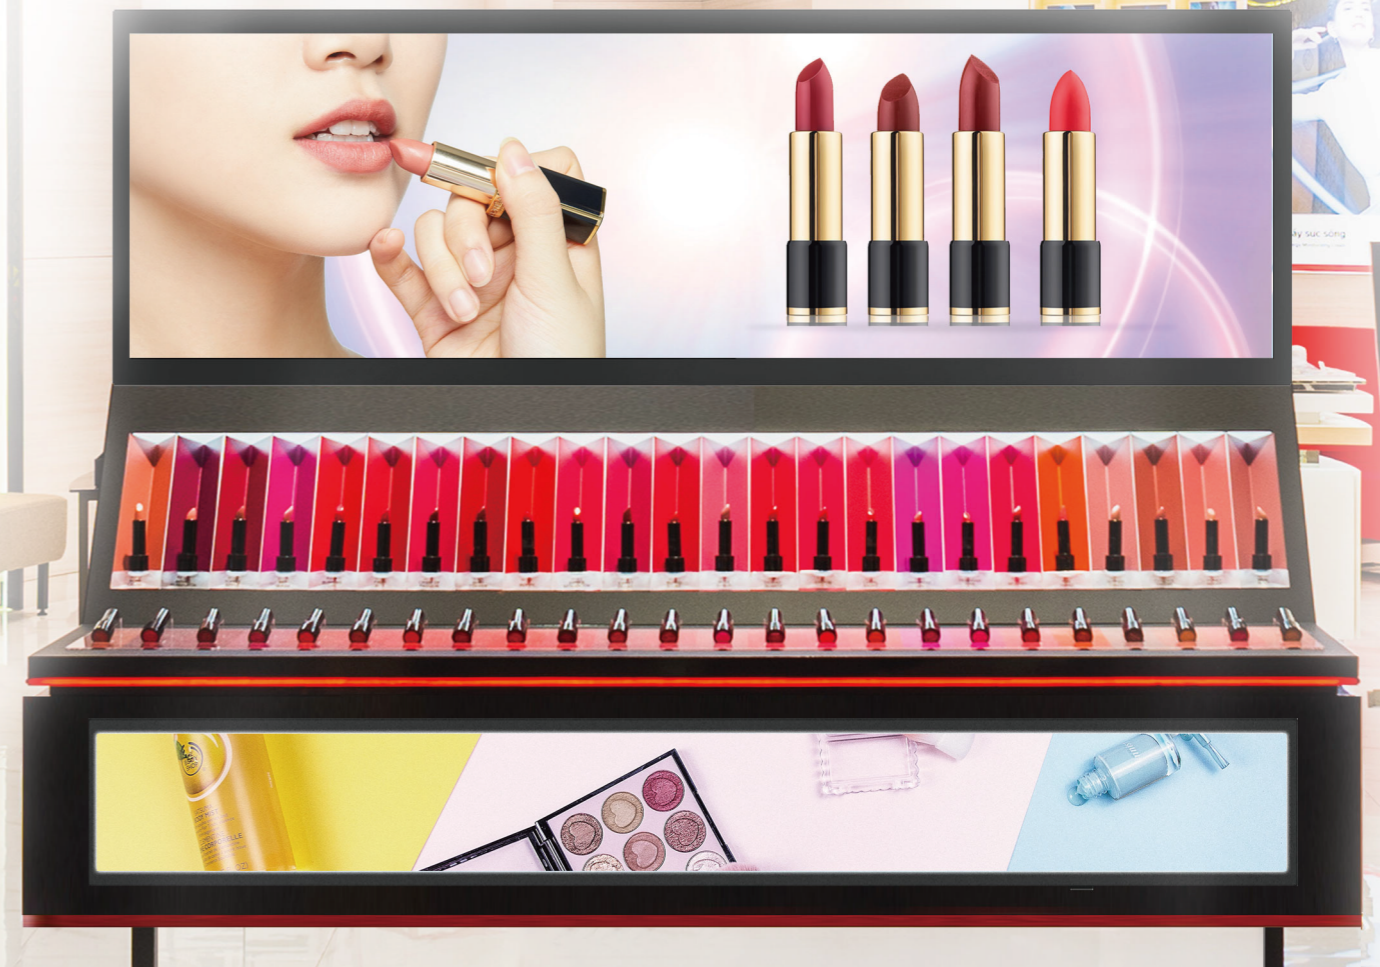

智慧新视觉 巧筑百变空间

智能化展示 | 快速上新 | 维护成本低

B1系列条形屏广告机
23.1" / 29" / 36.6" / 37" / 86"

产品参数

产品型号	23B1	29B1	36B1	37B1	86B1/86B1-S
尺寸	23.1"	29"	36.6"	37"	86"
系统版本	Android 7.1	Android 7.1	Android 7.1	Android 7.1	Android 5.1
处理器	RK3288	RK3288	RK3288	RK3288	海思Hi3751V551
存储器	2GB DDR4/8GB ROM	2GB DDR4/8GB ROM	2GB DDR4/8GB ROM	2GB DDR4/8GB ROM	2GB DDR4/8GB ROM
分辨率	1920×158	1920×540	1920×290	1920×540	3840×600
屏亮度	400nits	500nits	700nits	700nits	500nits
对比度	3000:1	4500:1	1200:1	4000:1	1100:1
色彩度	16.7M	16.7M	16.7M	1.07Billion	1.07Billion
反应时间	9.5ms	8.5ms	8ms	6ms	8ms
可视面积	585.6mm×48.19mm	698.4mm×196.425 mm	919.3mm×138.85mm	904.32mm×254.34mm	2148.48mm×335.70mm
可视角	178°(H) / 178°(V)	178°(H) / 178°(V)	178°(H) / 178°(V)	178°(H) / 178°(V)	178°(H) / 178°(V)
寿命	50,000 hrs	50,000 hrs	50,000 hrs	50,000 hrs	50,000 hrs
电源类型	Adapter (插墙式+Type C头, 不可接手机)	Adapter	Adapter	Adapter	内置
功率	24W (最大), 15 W (典型)	65W (最大), 45 W (典型)	65W (最大), 45 W (典型)	90 W (最大), 45 W (典型)	240W
待机功率	<5W	<5W	<5W	<5W	<0.5W(不含OPS)
接口	Mini USB、 TF Card、WiFi	LAN (RJ45)、RS232、 USB2.0×2、TF Card、WiFi	LAN (RJ45)、RS232、 USB2.0×2、TF Card、WiFi	LAN (RJ45)、RS232、 USB2.0×2、TF Card、WiFi	HDMI-IN (2.0) ×2、VGA、 LAN (RJ45)、AUDIO IN、 AUDIO OUT、RS232(RJ45)、 USB 3.0、USB 2.0、OPS、 WiFi、IR遥控
工作温度	0°C~40°C	0°C~40°C	0°C~40°C	0°C~40°C	0°C~40°C
工作湿度	20%~85% RH Non-Condensing	20%~85% RH Non-Condensing	20%~85% RH Non-Condensing	20%~85% RH Non-Condensing	20%~85% RH Non-Condensing
储存温度	-10°C~60°C	-10°C~60°C	-10°C~60°C	-10°C~60°C	-10°C~60°C
储存湿度	10%~90% RH Non-Condensing	10%~90% RH Non-Condensing	10%~90% RH Non-Condensing	10%~90% RH Non-Condensing	10%~90% RH Non-Condensing
最长使用时间(小时X天)	24 hours×7 days	24 hours×7 days	24 hours×7 days	24 hours×7 days	24 hours×7 days
外壳材料 (面框/后壳)	钣金	钣金	钣金	钣金	钣金
外壳颜色 (面框/后壳)	黑色面框+黑色背板	黑色面框+黑色背板	黑色面框+黑色背板	黑色面框+黑色背板	黑色面框+黑色背板
配件(标配)	电源适配器、USB 转接线、说明书、保修卡	电源线、电源适配器、 说明书、保修卡	电源线、电源适配器、 说明书、保修卡	电源线、电源适配器、 说明书、保修卡	电源线、说明书、保修卡

官方网站: www.aocdisplay.com.cn/pd/

全国服务专线: 400-887-8007

扫码关注“AOC智慧商用”即时了解更多产品资讯

横竖屏

CMS信发系统

7×24小时

400-700cd/m²

1200:1/4500:1对比度