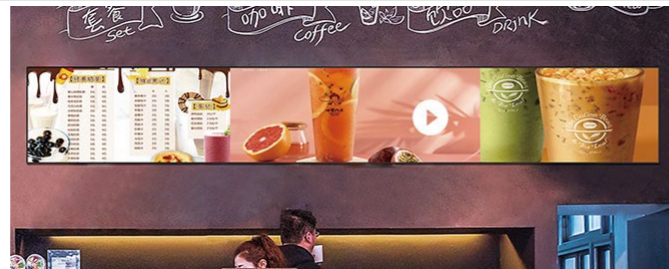

功能介绍

横竖安装 自由切换

支持横竖屏、专柜柱面、悬挂、拼接、内嵌等多种安装方式，以满足不同场景需求，呈现便捷视界，提升品牌整理形象。

持久开机 高效稳定

支持7×24小时全天候运行，使用寿命可达50000小时，工作稳定能耗低。

高效便捷 同步发布

搭载AOC CMS信发系统，高清视频、图片等内容可通过云网络轻松实现点对多的内容播放，同时还支持远程监控，可实时查看终端显示状态。

智联分屏 按需设定

无需外加设备，在使用数字标牌+CMS一体化视讯解决方案情况下，每个区域即可实现微调分屏，多种分屏方式按需设定，做到图片/视频/音乐同时播放。

高亮屏幕 高清展示

高亮屏幕，确保在光线亮度强时仍能清晰显示；高清画质，视觉效果更立体逼真。

行业/领域应用场景

专柜货架展示

条形屏造型时尚，外观纤薄出众，可提升店铺整体形象。

专卖店展示

动态展示货架商品详情，强化消费者到店购物体验。

医院走廊展示

分屏展示医院公告资讯、注意事项、基础服务等信息。

地铁/公交站台展示

提供全程站点、到站信息动态显示，实现精准站台播报。