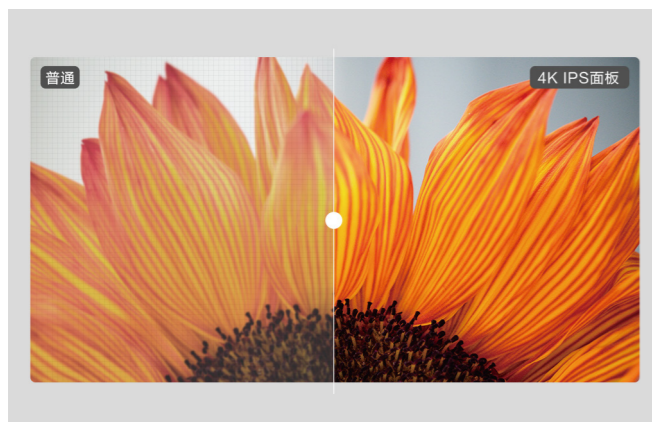

高精度触摸

智能文件管理

专业智能书写

双模式智能书写，红外 1mm 高精度 20 点触摸，粗细笔自动识别，支持多人同屏书写，让会议书写更灵敏更轻松。

快捷罗盘，简单易用

桌面快捷罗盘，快速找到批注、白板、分屏等常用功能，操作简单便捷。

显示系统双 4K

系统 4K UI 设计 + 4K 超清分辨率，双 4K 设计，让会议品质再升级。