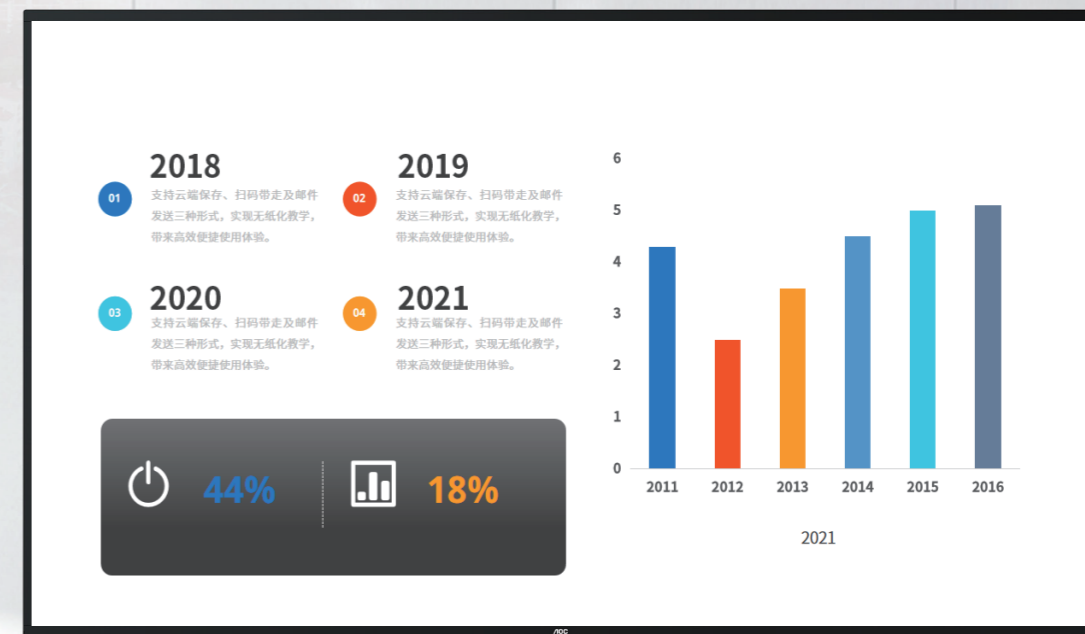

- 官方网址: www.aocdisplay.com.cn/pd/
- 全国服务专线: 400-887-8007
- 扫码关注“[AOC 智慧商用](#)”即时了解更多产品资讯

AOC

全屏零贴合 智会云应用

旗舰版

T32F系列智能会议平板

云白板

双系统

显示系统4K

20点高精度触摸

无线传屏

应用分屏

云端保存

云会议