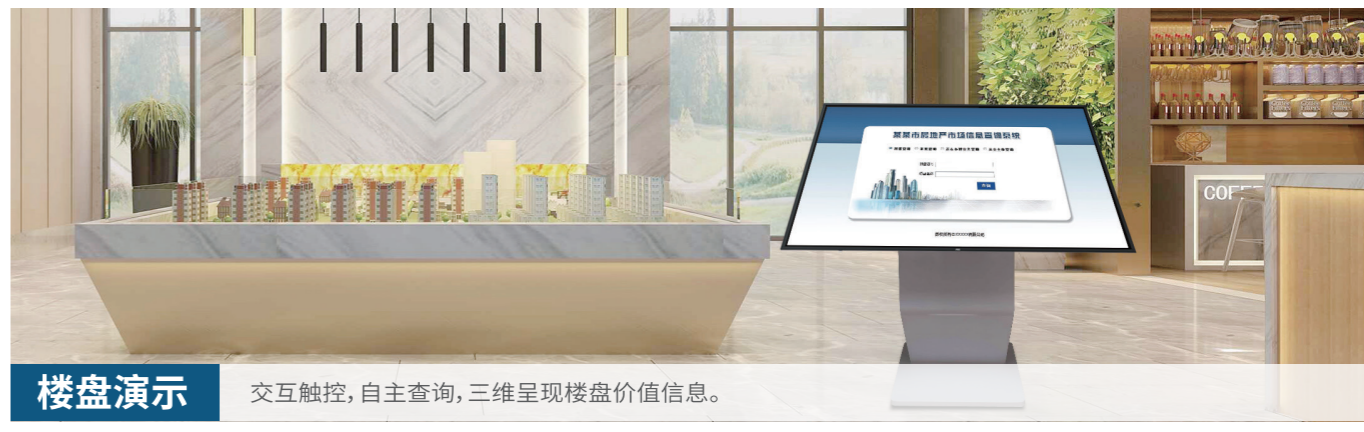

随译笔迹, 书写智能识别

智慧妙笔, 随译笔迹, 叠字草书也能秒变印刷体, 定格每一个创意瞬间。

应用分屏, 双界面可提升会议效率

可将屏幕分成两个界面并同时运行, 一边显示方案, 一边书写讨论, 数据对比及技术研讨也能更灵活自如。

云白板实时联动

云白板功能, 可实现跨屏交互, 异地多方都能同时对会议平板上的内容进行批注修改, 为异地会议、异地分享提供更便捷高效的会议沟通途径。

无线传屏, 互动分享

内置专业无线传屏EShare软件, 支持多种设备/系统/格式文件无线传屏, 9分屏呈现不同会议画面; 同一个局域网内, 手机或电脑可通过投屏插件进行反向控制会议平板。

协同云会议, 轻松交流

搭配远程会议视频软件, 实现屏幕共享、白板互动等功能, 告别差旅奔波, 拉近伙伴距离, 满足中大型企业需求。

行业/领域应用场景

智能会议

共享屏幕, 实现在线交互协同。

远程医疗

远程问诊, 高效交流, 科研成果实时共享。

楼盘演示

交互触控, 自主查询, 三维呈现楼盘价值信息。

金融看盘

9分屏实时查看大盘数据, 一目了然。