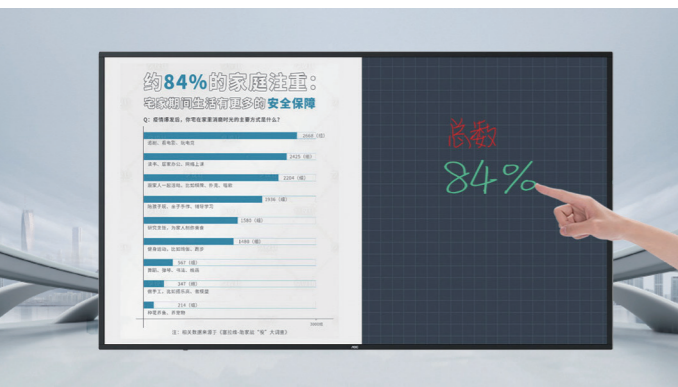

20点高精度触摸

无线传屏

应用分屏

云端保存

云会议

功能介绍

零贴合工艺, 智能书写新体验

不同于传统的框贴玻璃, AOC采用零贴合工艺, 大大减少玻璃与液晶屏的空隙, 从而避免光线折射影响到显示效果。同时, 也带来更自然的触感, 落笔更精准, 还原真实手写体验。

随译笔迹, 书写智能识别

智慧妙笔, 随译笔迹, 叠字草书也能秒变印刷体, 定格每一个创意瞬间。

应用分屏, 双界面可提升会议效率

可将屏幕分成两个界面并同时运行, 一边显示方案, 一边书写讨论, 数据对比及技术研讨也能更灵活自如。

云白板实时联动

云白板功能, 可实现跨屏交互, 异地多方都能同时对会议平板上的内容进行批注修改, 为异地会议、异地分享提供更便捷高效的会议沟通途径。

无线传屏, 互动分享

内置专业无线传屏EShare软件, 支持多种设备/系统/格式文件无线传屏, 9分屏呈现不同会议画面; 同一个局域网内, 手机或电脑可通过投屏插件进行反向控制会议平板。

交互触控, 自主查询, 三维呈现楼盘价值信息。

金融看盘

9分屏实时查看大盘数据, 一目了然。