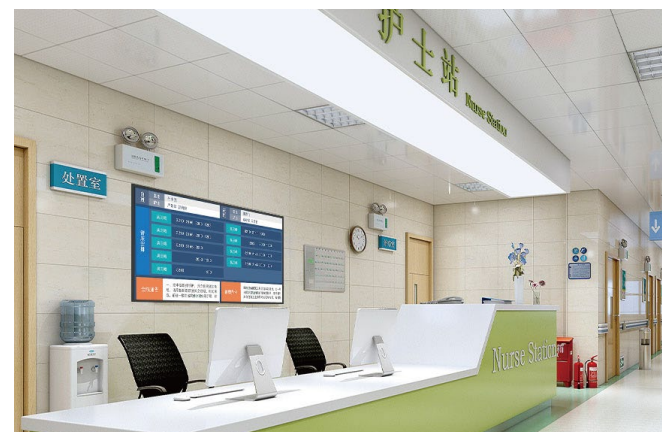

轨道交通

使用户实时了解自己的航班、车次等相关信息，一览无余。

餐饮门店

实时呈现促销活动、主推产品、上市新品等内容，利于消费者及时掌握相关资讯。

鞋服专卖

画面呈现生动细腻，带来逼真的显示效果，进一步吸引消费者进店。

医疗叫号

与医院系统相连，轻松实现点对多的内容播放，实时呈现排队叫号信息，缓解患者就医焦虑，并及时做好就诊准备。