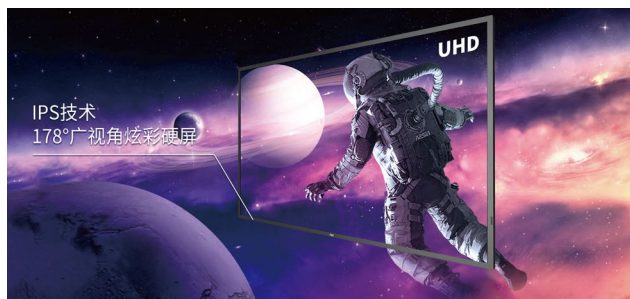

横竖屏

◎ 高效便捷，同步发布

自带 Android 8.0 系统，并可搭载 AOC CMS 信发系统，使高清视频、图片等内容轻松通过云网络实现点对多的内容播放，同时可远程实时监控终端显示状态，让展示信息定时同步发布，自动切换。

◎ 高亮大屏，清晰显示

700cd/m² 高亮度，即便在环境亮度高时仍能清晰显示，轻松应对外部光线较强的半室外场景需求。

◎ 按键锁屏，轻松锁定

键锁开启后，遥控器、外接按键、USB键盘和鼠标等均被锁定，应用于公共场合时防止未经授权人员擅自操作。

◎ 超窄边框，灵活安装

超窄边框四等边设计，全新 UI 设计界面，简约美观，显示效果更清晰；同时支持横竖屏及内嵌式安装，系统、应用界面支持 0°、90°、180°、270°任意设置和切换。

◎ 细腻显示，纤毫毕现

IPS 技术 178°广视角炫彩硬屏，4K 高清分辨率 10.7 亿色数，精准洞察细微差别，呈现锐利细节，全面提升感官效果。

◎ 持久开机，智能防灼烧

支持7×24小时连续开机，并拥有防灼烧功能，可自由设定，自动润屏，防止因长时间开机使得液晶屏屏灼烧损坏。