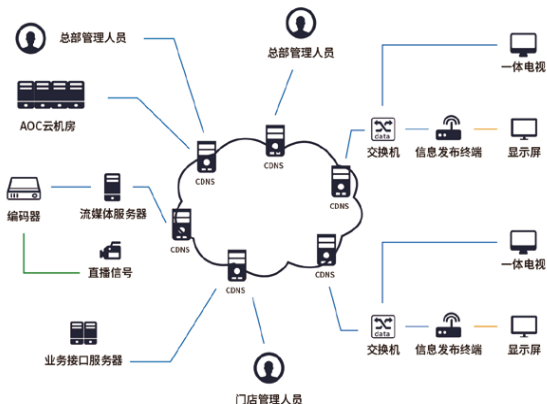

AOC

突破视界 智创未来

X2/X2H系列公共显示商用标牌

4K高清分辨率

CMS信发系统

IPS技术178°
广视角炫彩硬屏

7×24小时

500/700cd/m²

横竖屏

◎ 高效便捷，同步发布

自带 Android 8.0 系统，并可搭载 AOC CMS 信发系统，使高清视频、图片等内容轻松通过云网络实现点对多的内容播放，同时可远程实时监控终端显示状态，让展示信息定时同步发布，自动切换。

◎ 高亮大屏，清晰显示

700cd/m² 高亮度，即便在环境亮度高时仍能清晰显示，轻松应对外部光线较强的半室外场景需求。

◎ 按键锁屏，轻松锁定

键锁开启后，遥控器、外接按键、USB键盘和鼠标等均被锁定，应用于公共场合时防止未经授权人员擅自操作。

轨道交通

使用户实时了解自己的航班、车次等相关信息，一览无余。

餐饮门店

实时呈现促销活动、主推产品、上市新品等内容，利于消费者及时掌握相关资讯。

鞋服专卖

画面呈现生动细腻，带来逼真的显示效果，进一步吸引消费者进店。

医疗叫号

与医院系统相连，轻松实现点对多的内容播放，实时呈现排队叫号信息，缓解患者就医焦虑，并及时做好就诊准备。