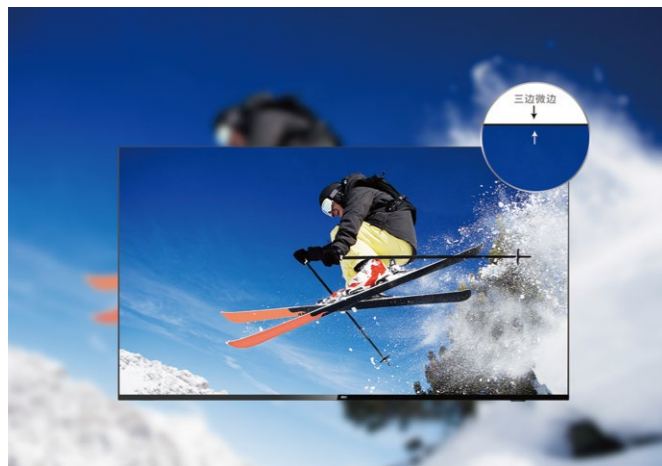

◎ 纤薄外观 独具质感

纤薄外观设计，加之黑色面框，金属边框，打造高端酒店品牌形象，提供奢华入住体验。

电视标牌信发系统

搭载自主研发的 CMS2.0 系统，实现对店铺宣传、展示信息的统一管理和快速发布，定时发布直播节目，助力连锁品牌智慧门店建设。

◎ 云智能管理

搭载 CMS2.0 信发系统，高清视频、图片等内容轻松通过云网络实现点对多的内容播放

◎ 全天运行

支持 7×24 小时连续开机，并拥有防灼烧功能，可自由设定，自动润屏。