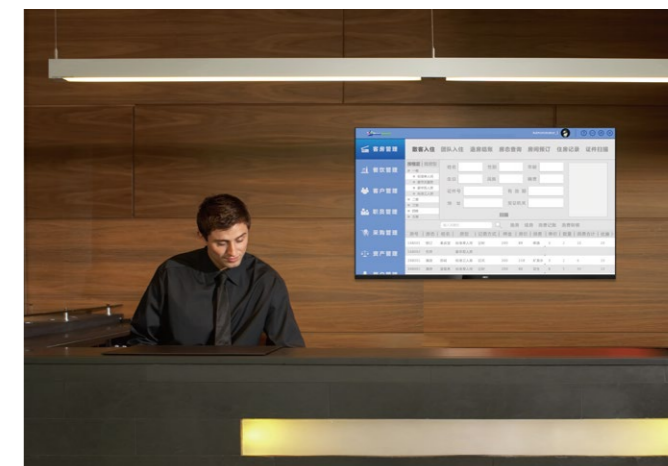

无拘视野 大开视界

商用电视系列

行业/领域应用场景

娱乐中心包间

高清音视频播放, 栩栩如生的视界体验

轨道交通

实时展示用户航班、车次等信息。一览无余

酒店客房

*具体参数以实物为准

官方网站: www.aocdisplay.com.cn/pd/

全国服务专线: 400-887-8007

扫码关注“AOC 智慧商用”即时了解更多产品资讯

智慧酒店交互方案

酒店 APK 交互，对接酒店互娱系统、酒店管理系统、未来酒店智能影音系统，为智慧酒店建设赋能。

◎ 大屏视野 震撼体验

全新超窄前框，三边微边设计，超高屏占比，有效利用屏幕空间，展现磅礴画面。

◎ 纤薄外观 独具质感

纤薄外观设计，加之黑色面框，金属边框，打造高端酒店品牌形象，提供奢华入住体验。

电视标牌信发系统

搭载自主研发的 CMS2.0 系统，实现对店铺宣传、展示信息的统一管理和快速发布，定时发布直播节目，助力连锁品牌智慧门店建设。

◎ 云智能管理

搭载 CMS2.0 信发系统，高清视频、图片等内容轻松通过云网络实现点对多的内容播放

◎ 全天运行

支持 7×24 小时连续开机，并拥有防灼烧功能，可自由设定，自动润屏。

◎ 乐播投屏 多屏互动

一键投屏，展现智能手机、平板电脑等移动设备上的视频、照片及其它格式文件。

◎ 定时开关机

通过如 HDMI、AV、TV、USB 等接口的开机信号源设置，实现指定信号源开关机指令。内置超级自动充电大电池，断电 80 小时也不影响计时，确保准时开关机。

◎ 按键锁功能

支持本机按钮锁、遥控锁、信源按键锁等多种控制设置，便捷可控。

◎ 4K 高清 纤毫毕现

高屏亮度，适应更强光线；4K 高清分辨率，细腻呈现画面细节。