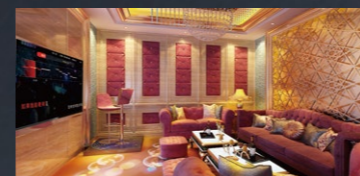

无拘视野 大开视界

商用电视系列

行业/领域应用场景

娱乐中心包间

高清音视频播放, 栩栩如生的视界体验

轨道交通

实时展示用户航班、车次等信息。一览无余

酒店客房

*具体参数以实物为准

官方网站: www.aocdisplay.com.cn/pd/

全国服务专线: 400-887-8007

扫码关注“AOC 智慧商用”即时了解更多产品资讯

智慧酒店交互方案

酒店 APK 交互，对接酒店互娱系统、酒店管理系统、未来酒店智能影音系统，为智慧酒店建设赋能。

◎ 大屏视野 震撼体验

全新超窄前框，三边微边设计，超高屏占比，有效利用屏幕空间，展现磅礴画面。

◎ 纤薄外观 独具质感

纤薄外观设计，加之黑色面框，金属边框，打造高端酒店品牌形象，提供奢华入住体验。

电视标牌信发系统

搭载自主研发的 CMS2.0 系统，实现对店铺宣传、展示信息的统一管理和快速发布，定时发布直播节目，助力连锁品牌智慧门店建设。

◎ 云智能管理

搭载 CMS2.0 信发系统，高清视频、图片等内容轻松通过云网络实现点对多的内容播放

◎ 全天运行

支持 7×24 小时连续开机，并拥有防灼烧功能，可自由设定，自动润屏。