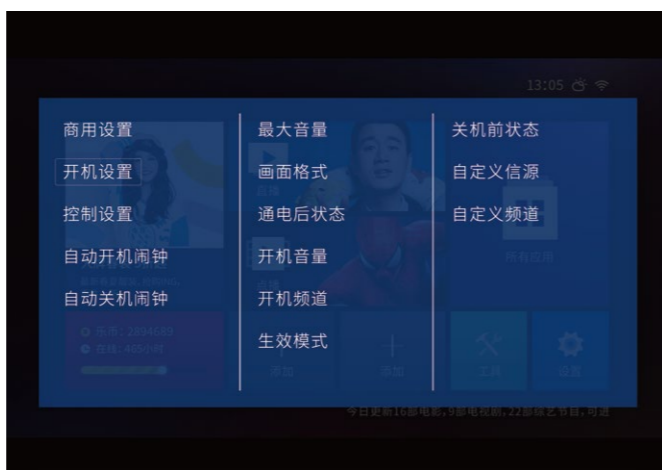

无拘视野 大开视界

商用电视系列

行业/领域应用场景

娱乐中心包间

高清音视频播放, 栩栩如生的视界体验

轨道交通

实时展示用户航班、车次等信息。一览无余

酒店客房

*具体参数以实物为准

官方网站: www.aocdisplay.com.cn/pd/

全国服务专线: 400-887-8007

扫码关注“AOC 智慧商用”即时了解更多产品资讯

智慧酒店交互方案

酒店 APK 交互，对接酒店互娱系统、酒店管理系统、未来酒店智能影音系统，为智慧酒店建设赋能。

◎ 大屏视野 震撼体验

全新超窄前框，三边微边设计，超高屏占比，有效利用屏幕空间，展现磅礴画面。

◎ 纤薄外观 独具质感

纤薄外观设计，加之黑色面框，金属边框，打造高端酒店品牌形象，提供奢华入住体验。

电视标牌信发系统

搭载自主研发的 CMS2.0 系统，实现对店铺宣传、展示信息的统一管理和快速发布，定时发布直播节目，助力连锁品牌智慧门店建设。

◎ 云智能管理

搭载 CMS2.0 信发系统，高清视频、图片等内容轻松通过云网络实现点对多的内容播放

◎ 全天运行

支持 7×24 小时连续开机，并拥有防灼烧功能，可自由设定，自动润屏。

◎ 乐播投屏 多屏互动

一键投屏，展现智能手机、平板电脑等移动设备上的视频、照片及其它格式文件。

◎ 定时开关机

通过如 HDMI、AV、TV、USB 等接口的开机信号源设置，实现指定信号源开关机指令。内置超级自动充电大电池，断电 80 小时也不影响计时，确保准时开关机。

◎ 按键锁功能

支持本机按钮锁、遥控锁、信源按键锁等多种控制设置，便捷可控。

◎ 4K 高清 纤毫毕现

高屏亮度，适应更强光线；4K 高清分辨率，细腻呈现画面细节。