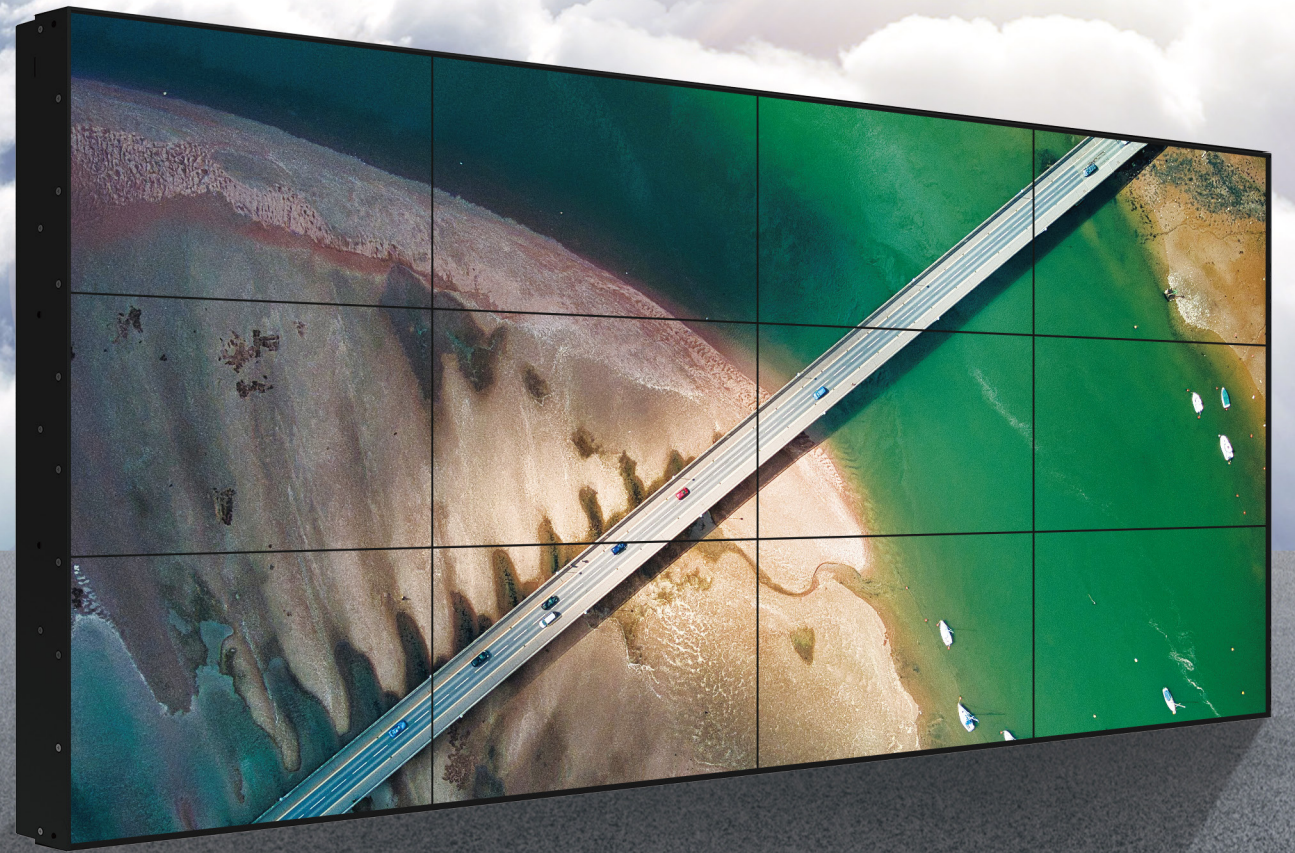

*具体参数以实物为准

AOC

微缝拼接 灵活布局

D6/D8系列智能拼接屏

官方网址: www.aocdisplay.com.cn/pd/

全国服务专线: 400-887-8007

扫码关注“AOC智慧商用”即时了解更多产品资讯

原装工业级面板

窄拼缝

画面任意组合

7x24 小时运行

HDMI 高清接口

中国节能认证