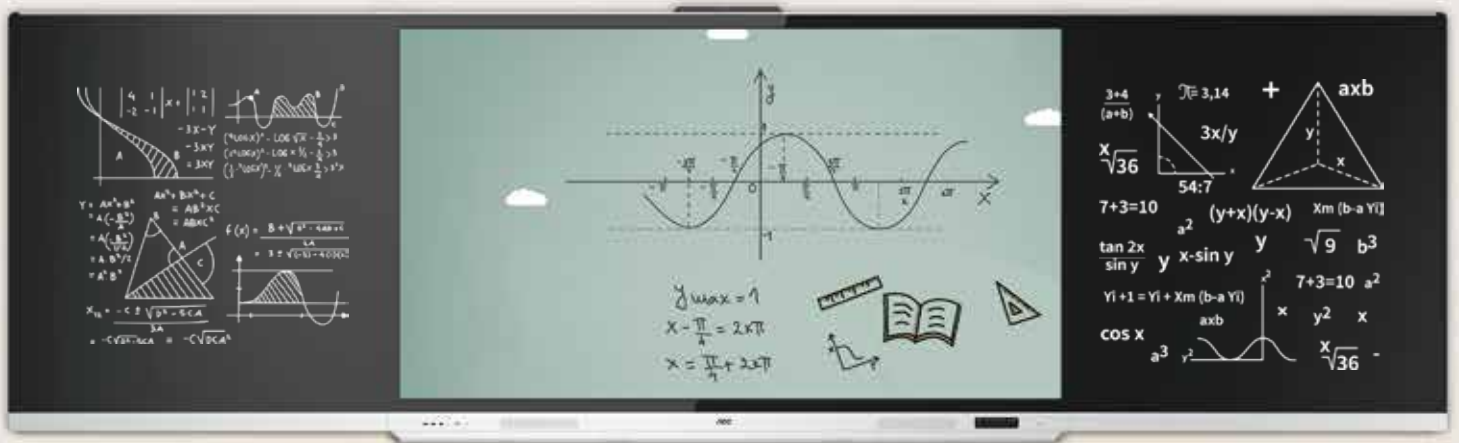

智能交互黑板

SP86T21BME

智能护眼

视频展台

智能罗盘

手势交互

高清摄像头

前置多功能按键

打破传统，智慧集成

采用三段式银黑拼色设计，All In One 集成多种多媒体教学设备，化繁为简，节省教室空间，让教学更高效。

高清摄影，智能拾音

千万级像素超广角摄像头，内置 4K 解码芯片，同时搭配多阵列麦克风，支持 AI 回声消除和人脸识别，可丰富 AI 教学，打造高效互动课堂。

视频展台，实用教学

800W 高清摄像头，可折叠托盘，能实现 6 图同时展示，方便老师展示课本、试卷、作业等，内置 LED 补光灯，时刻照亮展示内容。

全功能 Type-C

全功能 Type-C 接口，一线集成多信号源，可省去多线连接，让交互黑板具备强大的可拓展性及灵活性。

下置 OPS 设计，维护便捷

采用下置 OPS 电脑结构设计，无需拆卸副板即可对 OPS 电脑进行维护升级。

低蓝光 智能护眼

采用 RG0 级（无可视蓝光危害等级）屏幕，从源头上减少有害蓝光；智能护眼按键，一键即可调整屏幕亮度、色温，关爱师生，健康用眼。

① 官方网址: www.aocdisplay.com.cn/pd/