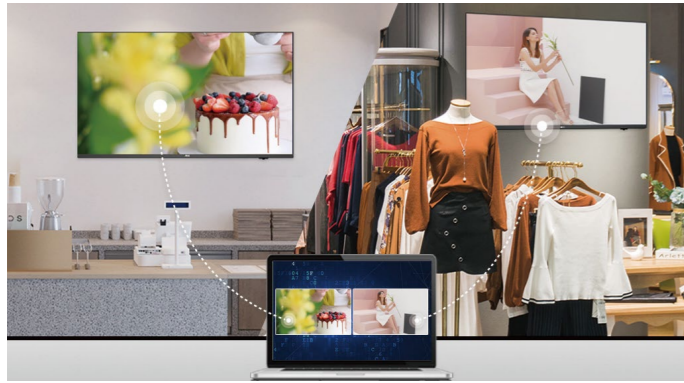

高效便捷, 同步发布

自带Android 5.1, 并可搭载 AOC CMS信发系统, 高清视频、图片等内容可通过云网络轻松实现点对多的内容播放, 同时还支持远程监控, 可实时查看终端显示状态。

纤毫毕现, 尽显细节

F2H系列商用数字标牌搭载1080P/4K高清分辨率, 画面呈现生动细腻, 可精准展现每一处细节, 无论是店铺商品展示, 还是公共广告宣传, 都能带来逼真的显示效果。

高亮屏幕, 清晰显示

700cd/m² 高亮度, 即便在环境亮度高时仍能清晰显示, 轻松应对外部光线较强的半室外场景需求。

持久开机, 防范烧屏

支持7×24小时连续开机, 并拥有防灼烧功能, 可自由设定, 自动润屏, 防止因长时间开机造成的液晶屏灼烧损坏。

按键锁屏, 轻松锁定

键锁开启后, 遥控器、外接按键、USB键盘和鼠标等均被锁定, 应用于公共场合时防止未经授权人员擅自操作。

丰富接口, 全面兼容

丰富多样的I/O接口, 兼容性强, 充分满足各场景的使用需求。

行业/领域应用场景

酒店餐饮

实时呈现促销活动、主推产品、上市新品等内容, 利于消费者及时掌握相关资讯。

商超连锁

支持按实际场景联屏安装, 既满足视觉美感, 又能节省空间, 降低门店运营成本, 轻松实现快速上新及展示信息的统一化管理。

机场航显

为旅客提供实时的航班动态信息和精准的导航指引, 进一步提升机场智慧化、品质化、精细化服务水平。

医疗叫号

实时呈现排队叫号信息, 缓解患者就医焦虑, 并及时做好就诊准备。