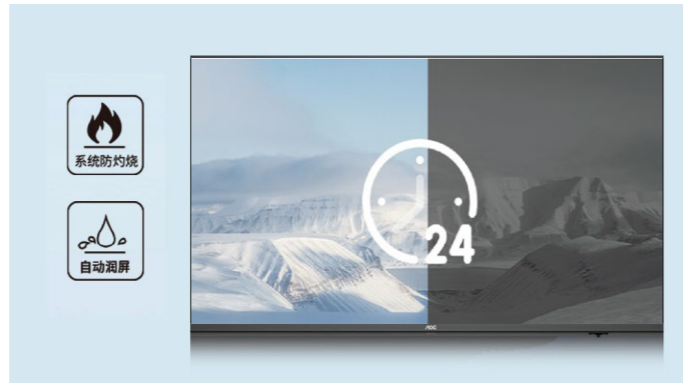

高效便捷, 同步发布

自带Android 5.1, 并可搭载 AOC CMS信发系统, 高清视频、图片等内容可通过云网络轻松实现点对多的内容播放, 同时还支持远程监控, 可实时查看终端显示状态。

纤毫毕现, 尽显细节

F2H系列商用数字标牌搭载1080P/4K高清分辨率, 画面呈现生动细腻, 可精准展现每一处细节, 无论是店铺商品展示, 还是公共广告宣传, 都能带来逼真的显示效果。

高亮屏幕, 清晰显示

700cd/m² 高亮度, 即便在环境亮度高时仍能清晰显示, 轻松应对外部光线较强的半室外场景需求。