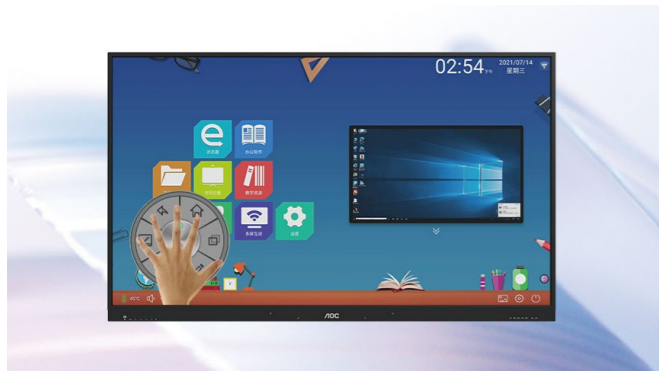

40点高精度触摸

智能锁键

屏幕录制

仿真实验

悬浮罗盘

功能介绍

畅快书写, 多人互动

最高支持40点精准触摸, 书写及演示流畅度更高, 杜绝传统黑板粉尘影响, 实现灵活教学; 支持多人同屏书写, 配合白板软件最多支持四屏同时书写、绘画, 实现课堂多人互动。

悬浮罗盘, 定制教学软件

系统自带悬浮菜单罗盘, 内置有白板书写运用、批注、擦除、浏览器等应用, 也可根据使用习惯自定义增减, 支持录屏、截取、回放等功能, 并具备放大镜、探照灯、数学仪器等多种教学辅助工具, 让教学更便捷。

数字电视, 智能发布

具备数字电视功能, 并可搭载CMS信发系统, 便于教育局/学校/老师等实时推送有关教育政策、校园/班级等信息, 实时展现校园风采, 同时还可进行统一管理调度, 节省调控人力与时间。

智能锁键, 手势息屏/唤醒

智能锁键功能, 进行授课时防止误触碰影响正常操作, 提高教学效率及稳定性; 具有手势息屏/唤醒功能, 任意通道下可通过五指手势息屏与唤醒。

智能自检, 低蓝光护眼

智能自检功能, 可对触控单元、OPS模块、网络模块等模块进行检测, 设备维护检查智能化, 提高设备使用寿命及维护效率; 智能滤蓝光, 有效减少短波蓝光对眼睛的危害, 关爱人眼健康。

云教学资源平台

自带电子教学辅助资源, 并支持教师自主备课, 满足教师个性化教学需求; 同时可用资源超过10000个知识点, 支持海量教学资源、教学软件等在线免费下载, 让教学更轻松, 让课堂更丰富。