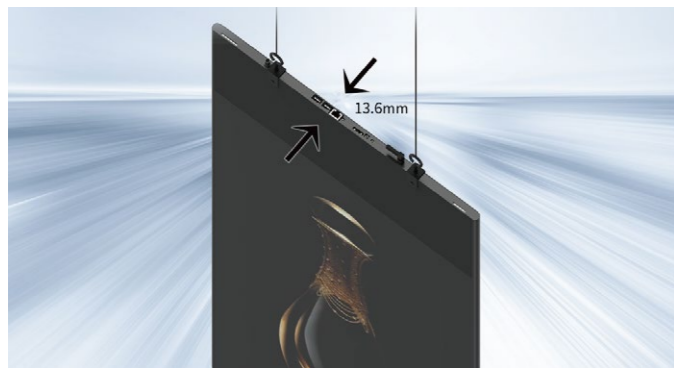

双面700nits

安卓系统

7×24小时

双面显示

智能分屏

USB接口

功能介绍

双面异显, 内外展示

海报屏双面均有屏幕, 可同时播放不同画面内容, 内外均可展示, 智能适应便利店、金融银行等橱窗场景。

纤薄机身, 简约美观

采用全新三边微边框设计, 同时机身设计厚度仅为 13.6mm, 外观纤薄灵动, 更简约更美观, 科技与美学的精妙融合。

高效便捷, 同步发布

可搭载信发系统, 高清视频、图片等内容可通过云网络实现点对多的内容播放, 同时还支持远程监控, 可实时查看终端显示状态。

高亮大屏, 清晰显示

双面屏幕亮度均为 700nits, 即便在环境亮度高时仍能清晰显示, 轻松应对外部光线较强的半室外场景需求。