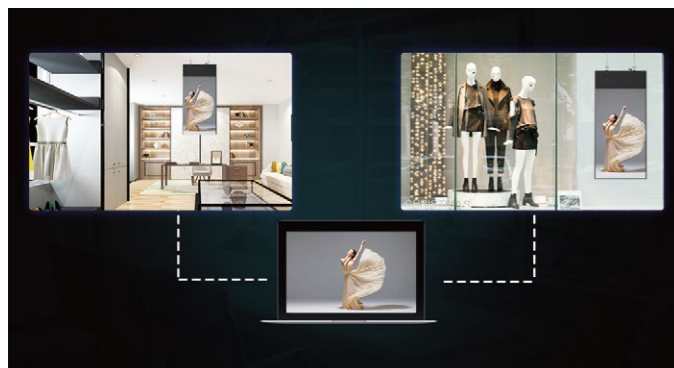

双面700nits

安卓系统

7×24小时

双面显示

智能分屏

USB接口

功能介绍

双面异显, 内外展示

海报屏双面均有屏幕, 可同时播放不同画面内容, 内外均可展示, 智能适应便利店、金融银行等橱窗场景。

纤薄机身, 简约美观

采用全新三边微边框设计, 同时机身设计厚度仅为 13.6mm, 外观纤薄灵动, 更简约更美观, 科技与美学的精妙融合。

高效便捷, 同步发布

可搭载信发系统, 高清视频、图片等内容可通过云网络实现点对多的内容播放, 同时还支持远程监控, 可实时查看终端显示状态。

高亮大屏, 清晰显示

双面屏幕亮度均为 700nits, 即便在环境亮度高时仍能清晰显示, 轻松应对外部光线较强的半室外场景需求。

智能分屏, 同步播放

支持智能分屏, 显示界面图片、视频、文字等多种内容自由组合播放, 并有两分屏、三分屏等多种分屏方式选择, 实现信息灵活展示。

持久开机, 防范烧屏

支持 7×24 小时连续开机, 并拥有防灼烧功能, 可自由设定, 自动润屏, 防止因长时间开机造成的液晶屏灼烧损坏。

行业/领域应用场景

酒店餐厅

工业级 IPS 显示面板, 坚固耐用, 低功耗, 防干扰, 支持全天候不断电工作, 能够适应酒店餐厅等超长时间营业的运营需求。

银行大厅

支持双屏异显与双屏同显, 支持远程信息发布, 可轻松实现金融理财产品、商业广告、基金汇率等信息的便捷推送及管理。

连锁专柜

全新三边超窄边框及超薄机身设计, 既满足视觉美感, 又能节省空间, 动态化的内容分屏展示更立体逼真, 便于塑造品牌形象, 提升到店购物体验。

大型商超

双面 700nits 超高亮度, 可轻松应对不同光线和视角的要求, 便于清晰呈现促销活动、主推产品、上市新品等内容, 利于消费者及时掌握相关信息。